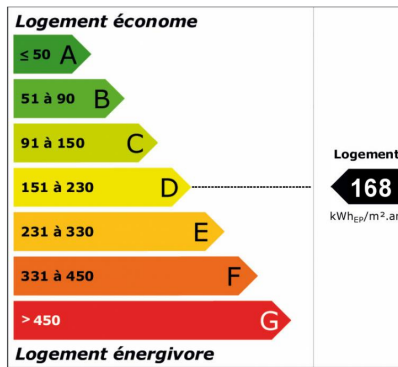

VOTRE AGENCE

Plateforme de l'Immobilier

2, rue du Ravelin et 9 rue Villeneuve 31300 Toulouse

Tél : **05 61 42 28 69**

Mail : **mjp@plateformedelimmobilier.com**

www.plateformedelimmobilier.com

Mlle. Clemence GOUTTEBEL

location@plateformedelimmobilier.com

Tél : **06 46 56 62 96**